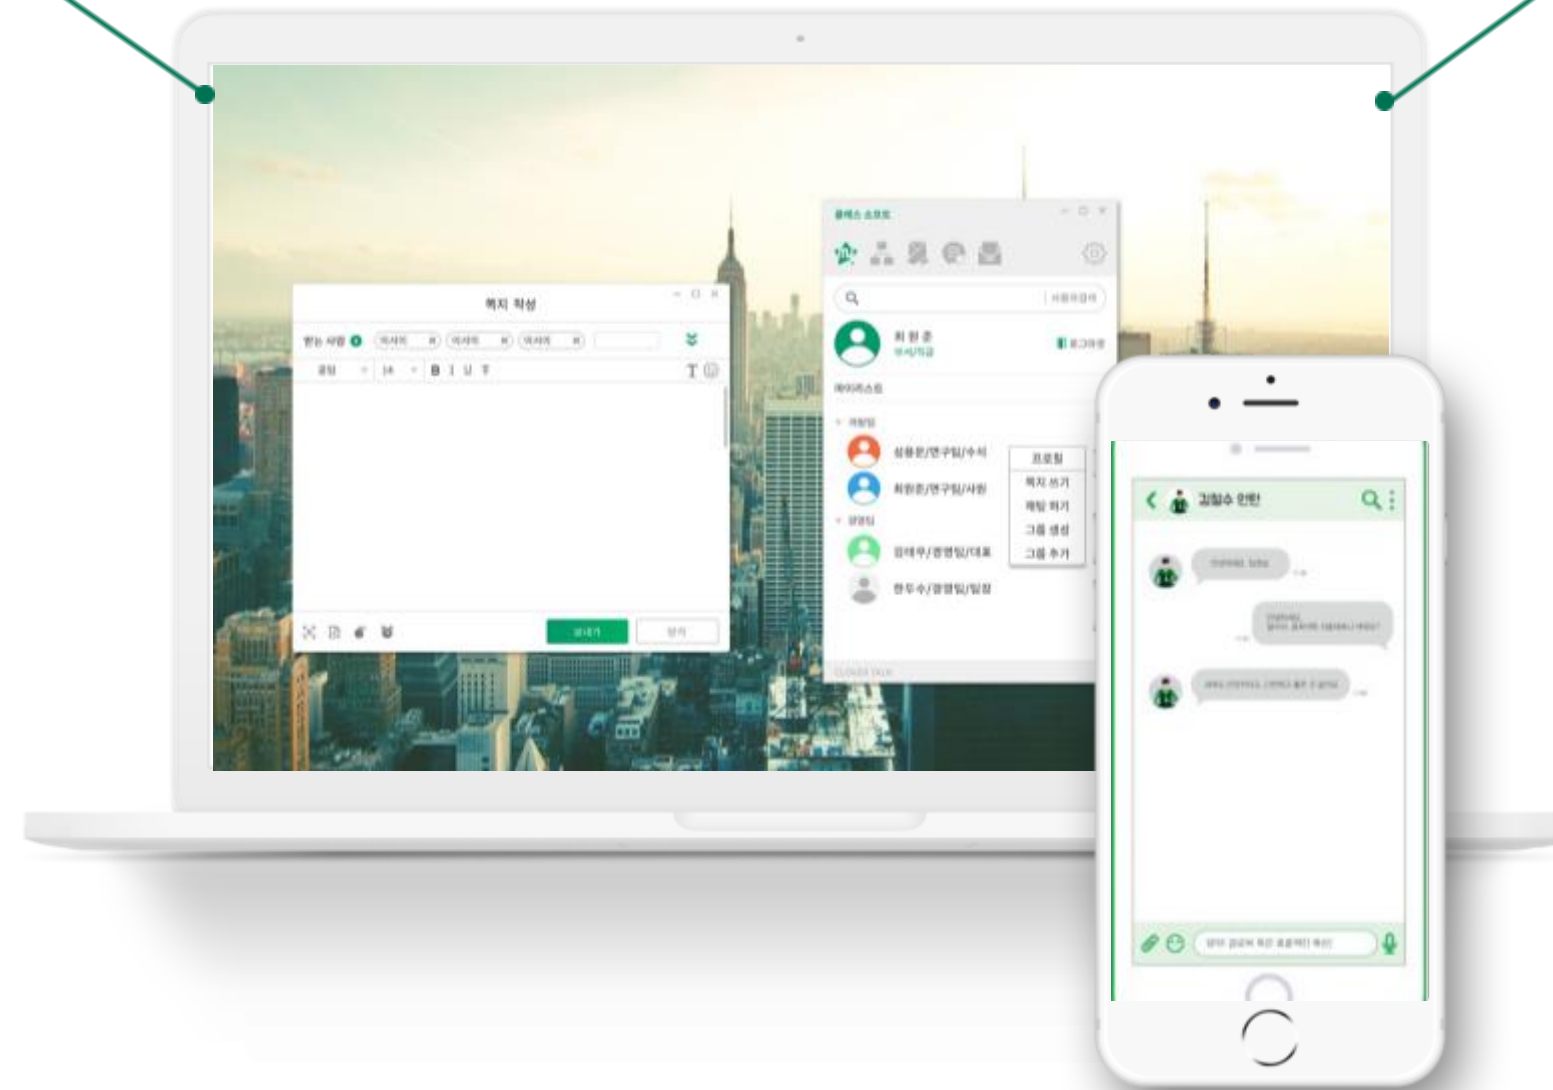

제품 소개(특 장점)

회사 장점

- 업무 효율 및 생산성 향상
- 내부 정보 유출 위험도 감소
- 사내 커뮤니케이션 문화 발전
- 비용절감

관리자 장점

- 손쉬운 조직도 편집
- 원격지원을 통한 사용자 지원
- 손쉬운 운영으로 스트레스 저하
- 한눈에 들어오는 운영상태

이용자 장점

- 불필요한 커뮤니케이션 절약
- 효과적인 업무 소통
- 사내 개인정보 보호
- Work & Life 밸런스

모바일 메신저 이용 가능

- PC 메신저와 연동하여 사용 가능